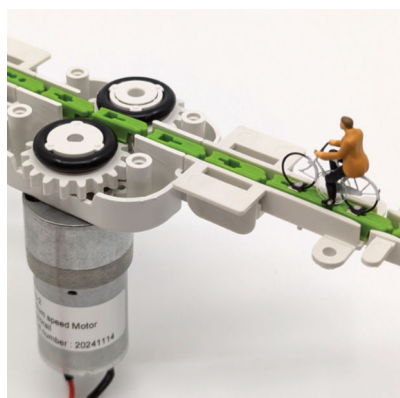

KATALOG 2026

WEBSITE • www.magnorail.com   MAIL • info@magnorail.com   TELEFON • +33(9) 50 01 24 41

@MAGNORAIL.TM

@MAKETIS.MODELISME

@MAKETIS_MODELISME