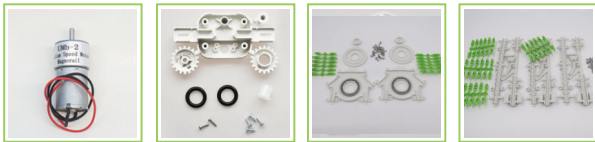

1 HERRENFAHRRAD H0 (1:87), neue Generation (3D Druckkörper, Rahmen des Fahrrades im Messing).