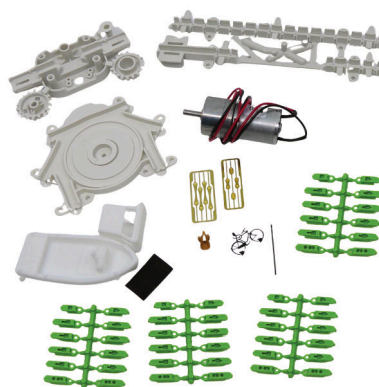

KATALOG 2026

WEBSITE • www.magnorail.com   MAIL • info@magnorail.com   TELEFON • +33(9) 50 01 24 41

@MAGNORAIL.TM

@MAKETIS.MODELISME

@MAKETIS_MODELISME