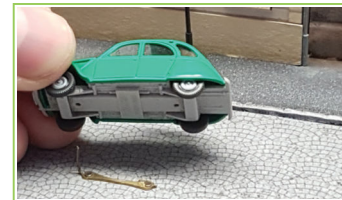

Beispiel für eine Anpassung